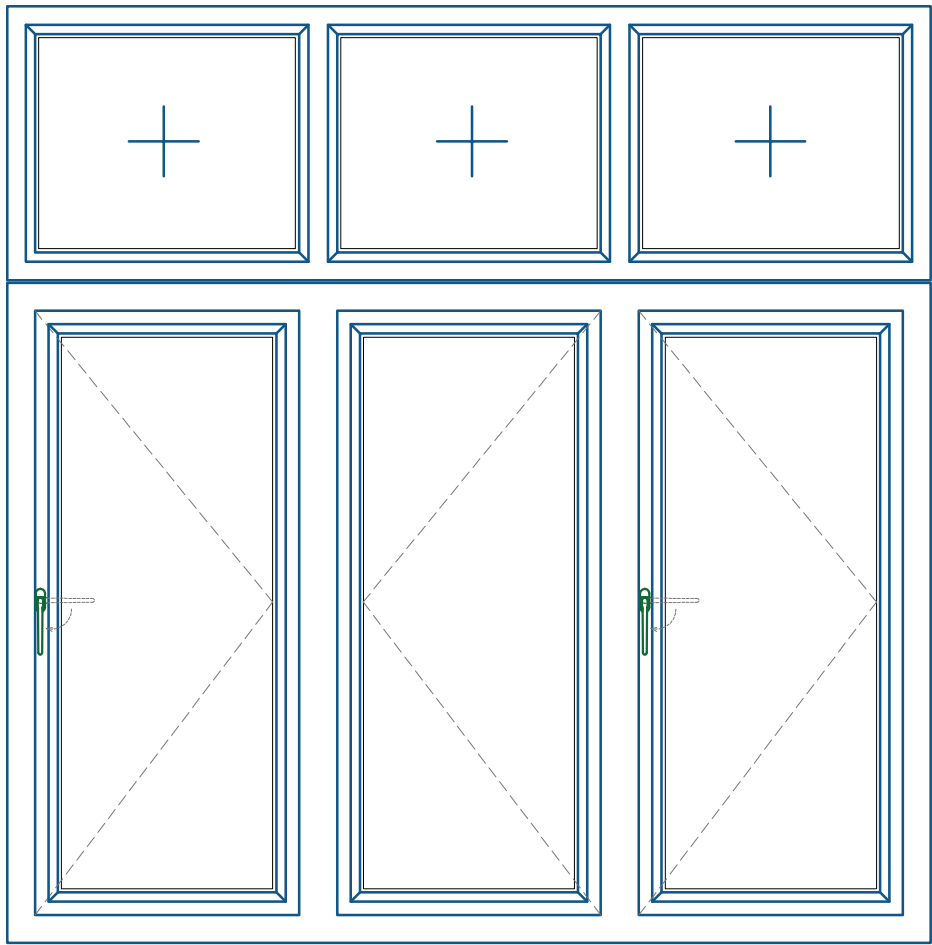

Cửa sổ mở quay ngoài 3 cánh + fix

BÊN TRONG