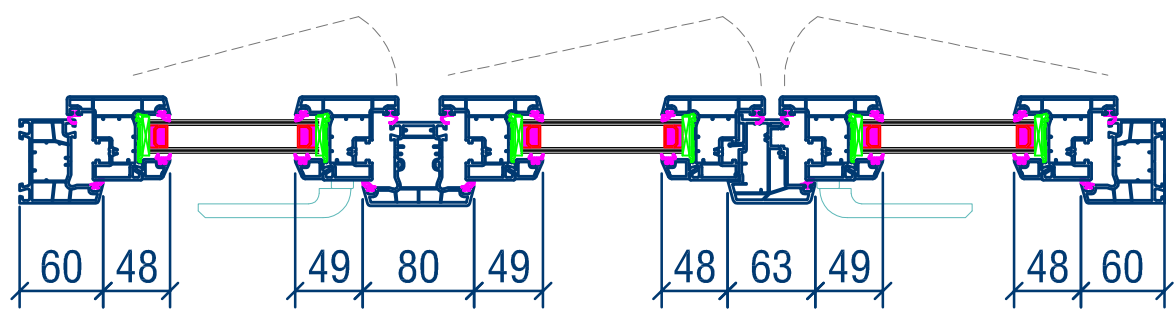

Cửa sổ mở quay ngoài 3 cánh + fix

BÊN TRONG